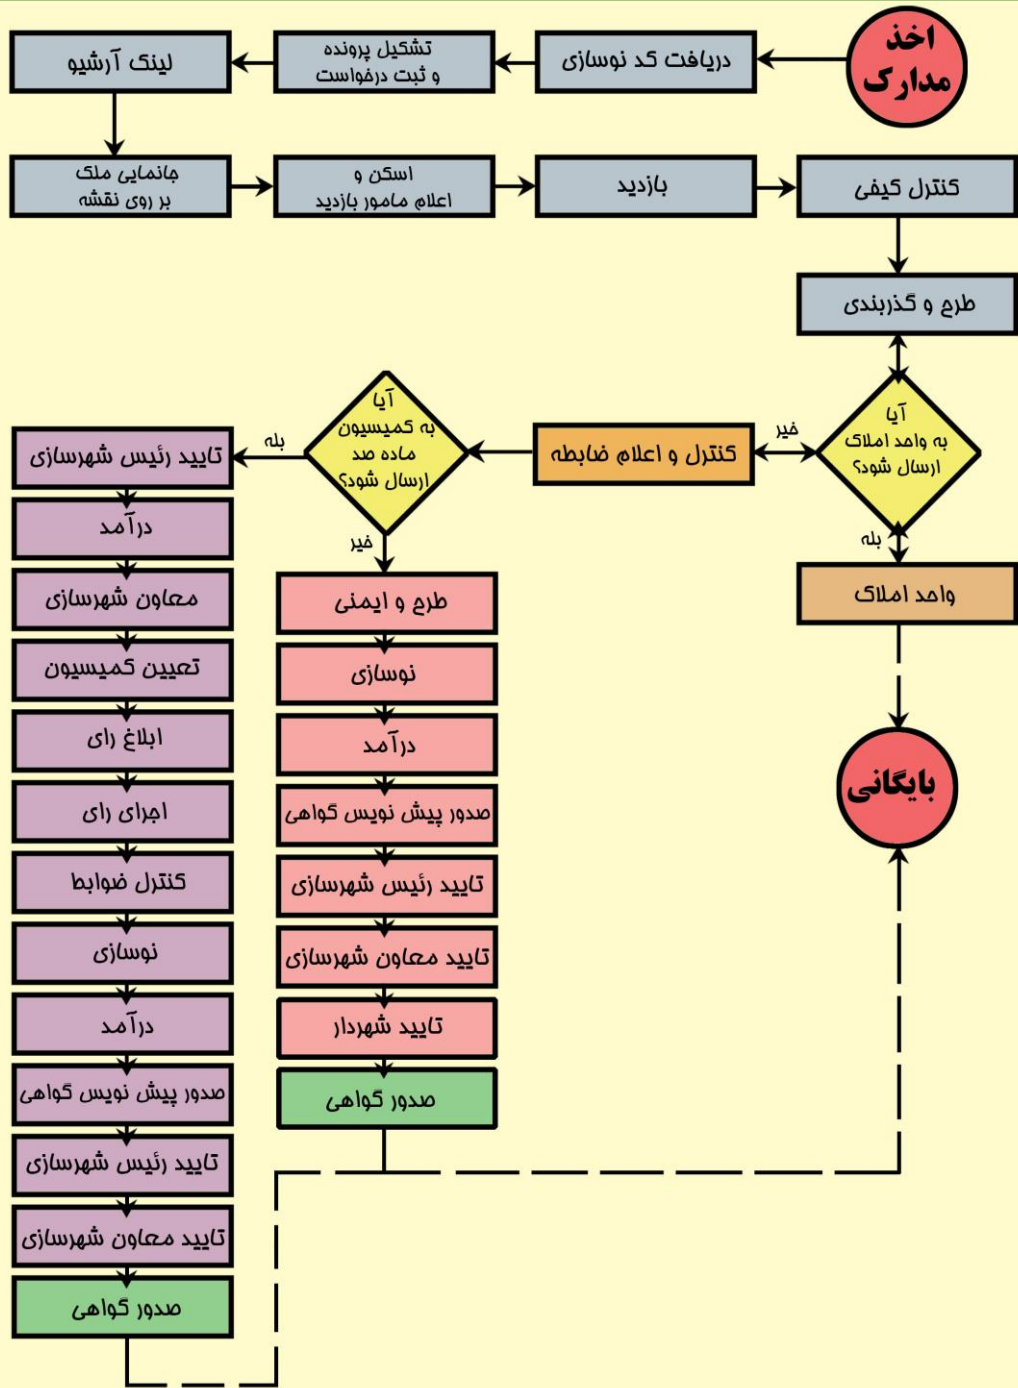

# فرآیند صدور مجوزهای شهرداری

معاونت شهرسازی و معماری شهرداری تبریز  
اداره نظارت بر ضوابط و مقررات شهرسازی